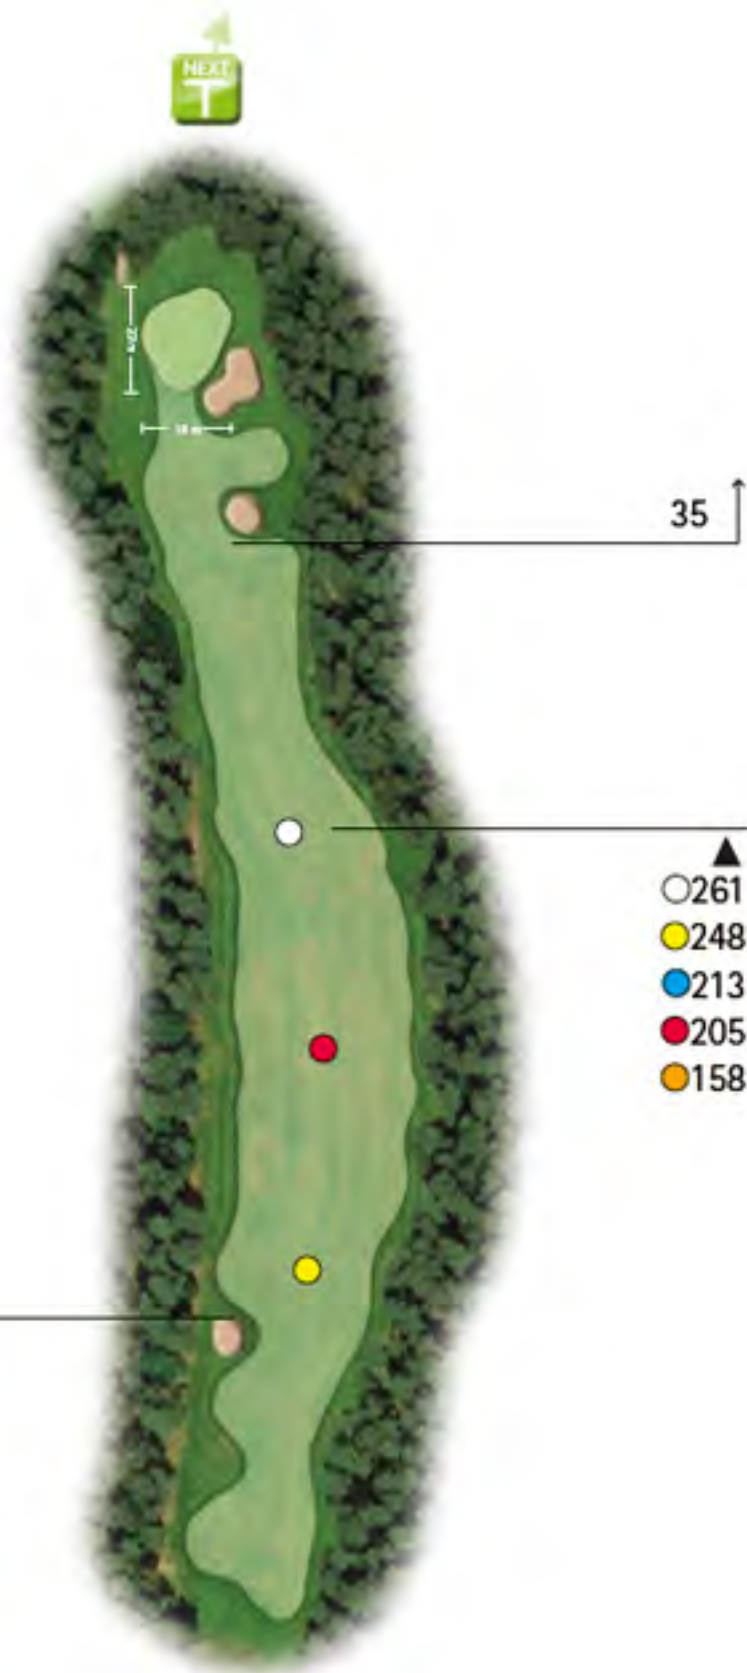

 Herren
503 m

 Herren
492 m

 Herren
Damen
446 m

 Herren
Damen
431 m

 Damen
431 m

▲
○ 276
● 267
● 220
● 206
● 206

▲
○ 229
● 220
● 174
● 159
● 159

0 100m 200m

8

PAR 4
HCP 1

● Herren
397 m

● Herren
384 m

● Herren
Damen
351 m

● Herren
Damen
343 m

● Damen
296 m

▲
○ 172
● 159
● 126
● 118
● 71

▲
○ 261
● 248
● 213
● 205
● 158

0 100m 200m

9

PAR 4
HCP 9

Herren
347 m

Herren
347 m

Herren
Damen
278 m

Herren
Damen
278 m